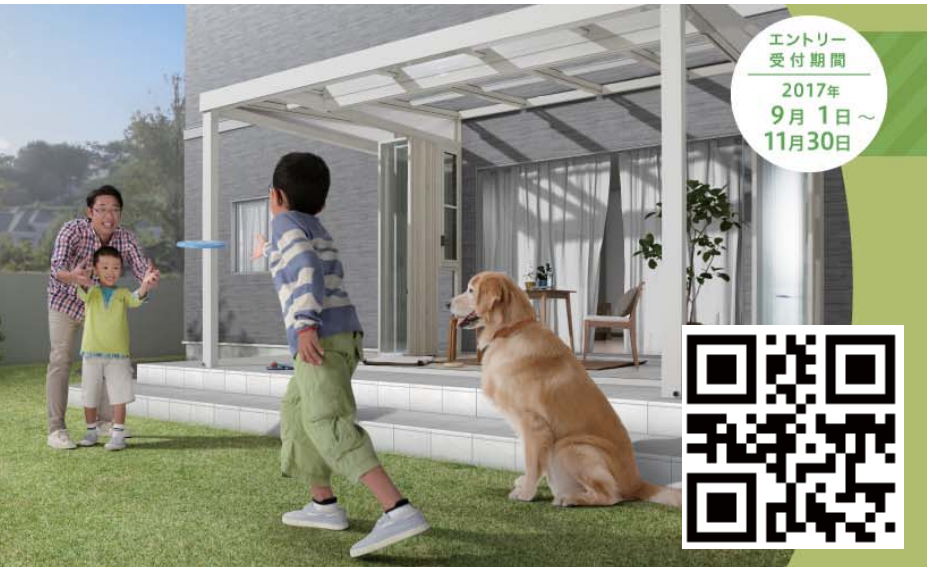

エントリー
受付期間
2017年
9月1日～
11月30日

※掲載商品の表示価格はメーカー希望標準価格です。また、工事費はプラン・敷地状況等によって異なります。